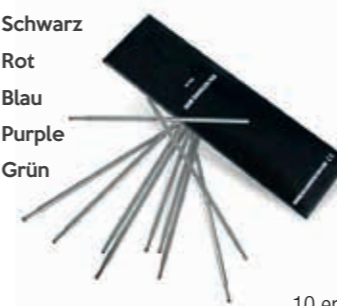

Schwarz

Blau

Rot

Orange

**PACKUNG SKIN DOODLER**

- 66252 Schwarz
- 66253 Rot
- 66254 Blau
- 66255 Purple
- 66256 Grün

10 er

Skin Surfer Hautstifte