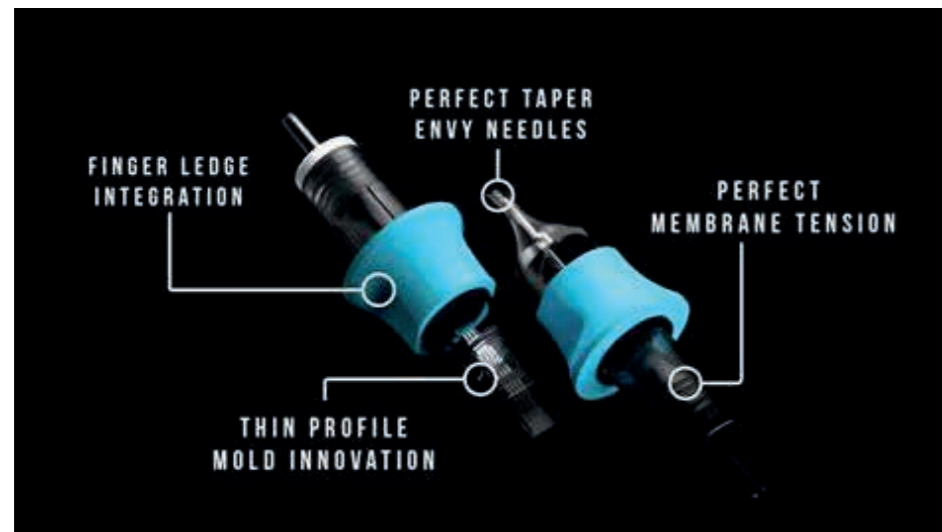

ENVY GEN2 NADELMODULE

20 Stück

90061	3er	Liner 0.22 mm	28,00 €
90057	3er	Liner 0.35 mm	28,00 €
90058	5er	Liner 0.35 mm	31,00 €
90059	7er	Liner 0.35 mm	31,00 €
90060	9er	Liner 0.35 mm	34,00 €
90062	7er	Soft Edge Magnum 0.35 mm	31,00 €

CARTRIDGES ★

10 Stück

90087	1er	Round Liner 0.22 mm	19,90 €
90088	3er	Round Liner 0.22 mm	19,90 €

★ CARTRIDGES

GUERRILLA CARTRIDGES

20 Stück

90155	1er	Round Liner 0.35 mm	21,00 €
90156	3er	Round Liner 0,25mm	21,00 €
90157	3er	Round Liner 0,30mm	21,00 €
90158	3er	Round Liner 0.35 mm	21,00 €
90165	3er	Bold Liner 0.25 mm / Medium Taper	21,00 €
90166	3er	Bold Liner 0.30 mm / Medium Taper	21,00 €
90167	3er	Bold Liner 0.35 mm / Medium Taper	21,00 €
90159	5er	Round Liner 0,25mm	21,00 €
90160	5er	Round Liner 0.30 mm	21,00 €
90161	5er	Round Liner 0.35 mm	21,00 €
90168	5er	Bold Liner 0.25 mm / Medium Taper	21,00 €
90169	5er	Bold Liner 0.30 mm / Medium Taper	21,00 €
90170	5er	Bold Liner 0.35 mm / Medium Taper	21,00 €
90162	7er	Round Liner 0.30 mm	21,40 €
90163	7er	Round Liner 0.35 mm	21,40 €
90171	7er	Bold Liner 0.30 mm / Medium Taper	21,40 €
90172	7er	Bold Liner 0.35 mm / Medium Taper	21,40 €
90164	9er	Round Liner 0.30 mm	21,40 €
90173	9er	Bold Liner 0.30 mm / Medium Taper	21,40 €

INTENZE CARTRIDGES

20 Stück

63217	3er	Round Liner 0.30 mm	28,00 €
63218	5er	Round Liner 0,30mm	28,00 €
63219	7er	Round Liner 0,30mm	28,00 €
63220	9er	Round Liner 0.30 mm	28,00 €