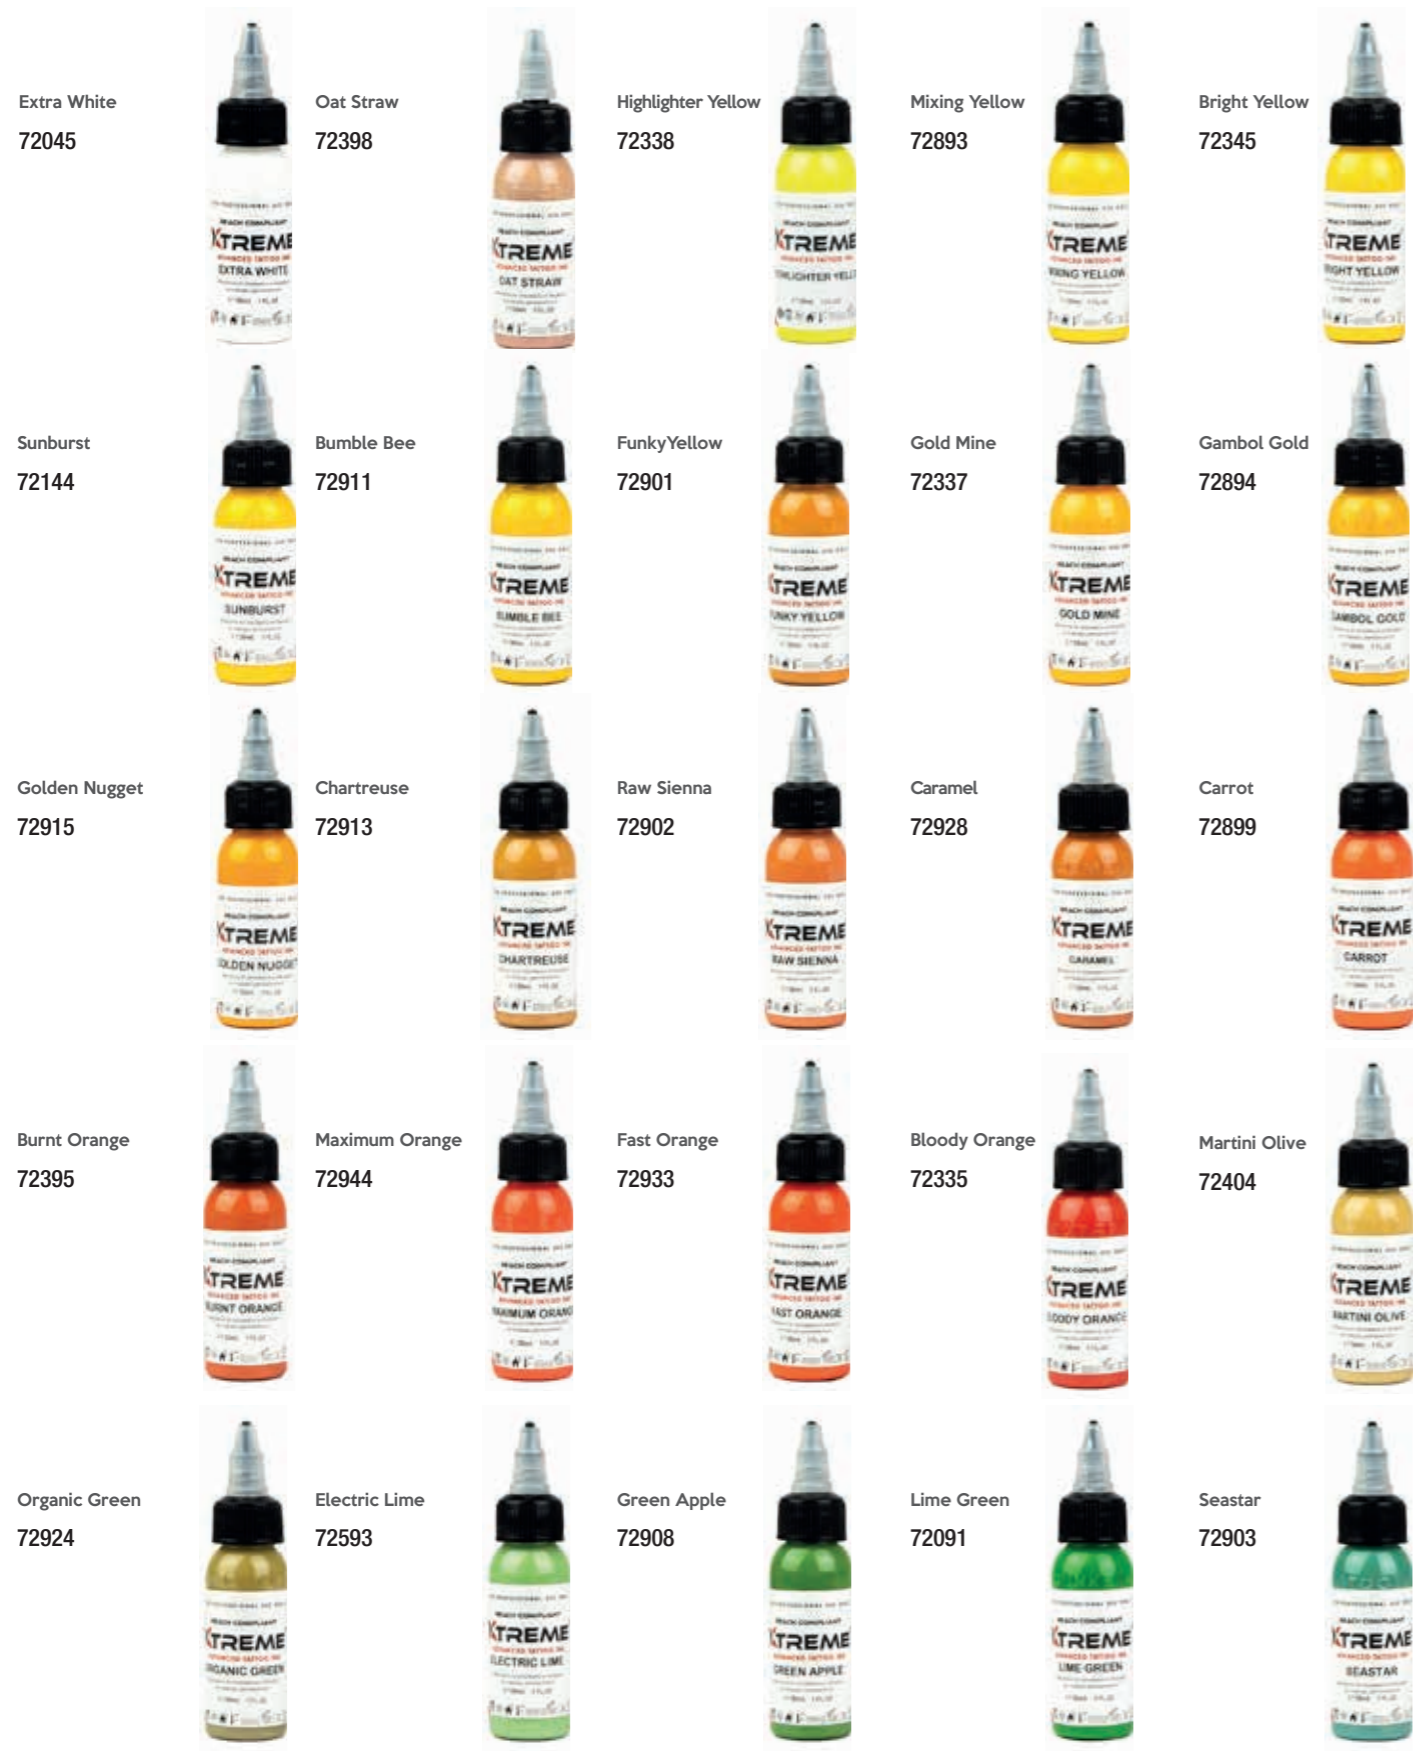

ABOUT

Xtreme Ink Farben werden acrylfrei auf Wasserbasis hergestellt. 100% vegan. Die Farben haben eine sehr hohe Viskosität. Made in the USA.

Xtreme Ink colors are water-based and acrylic-free. 100% vegan. The colors have a very high viscosity. Made in the USA.

30 ml **18,00 €**