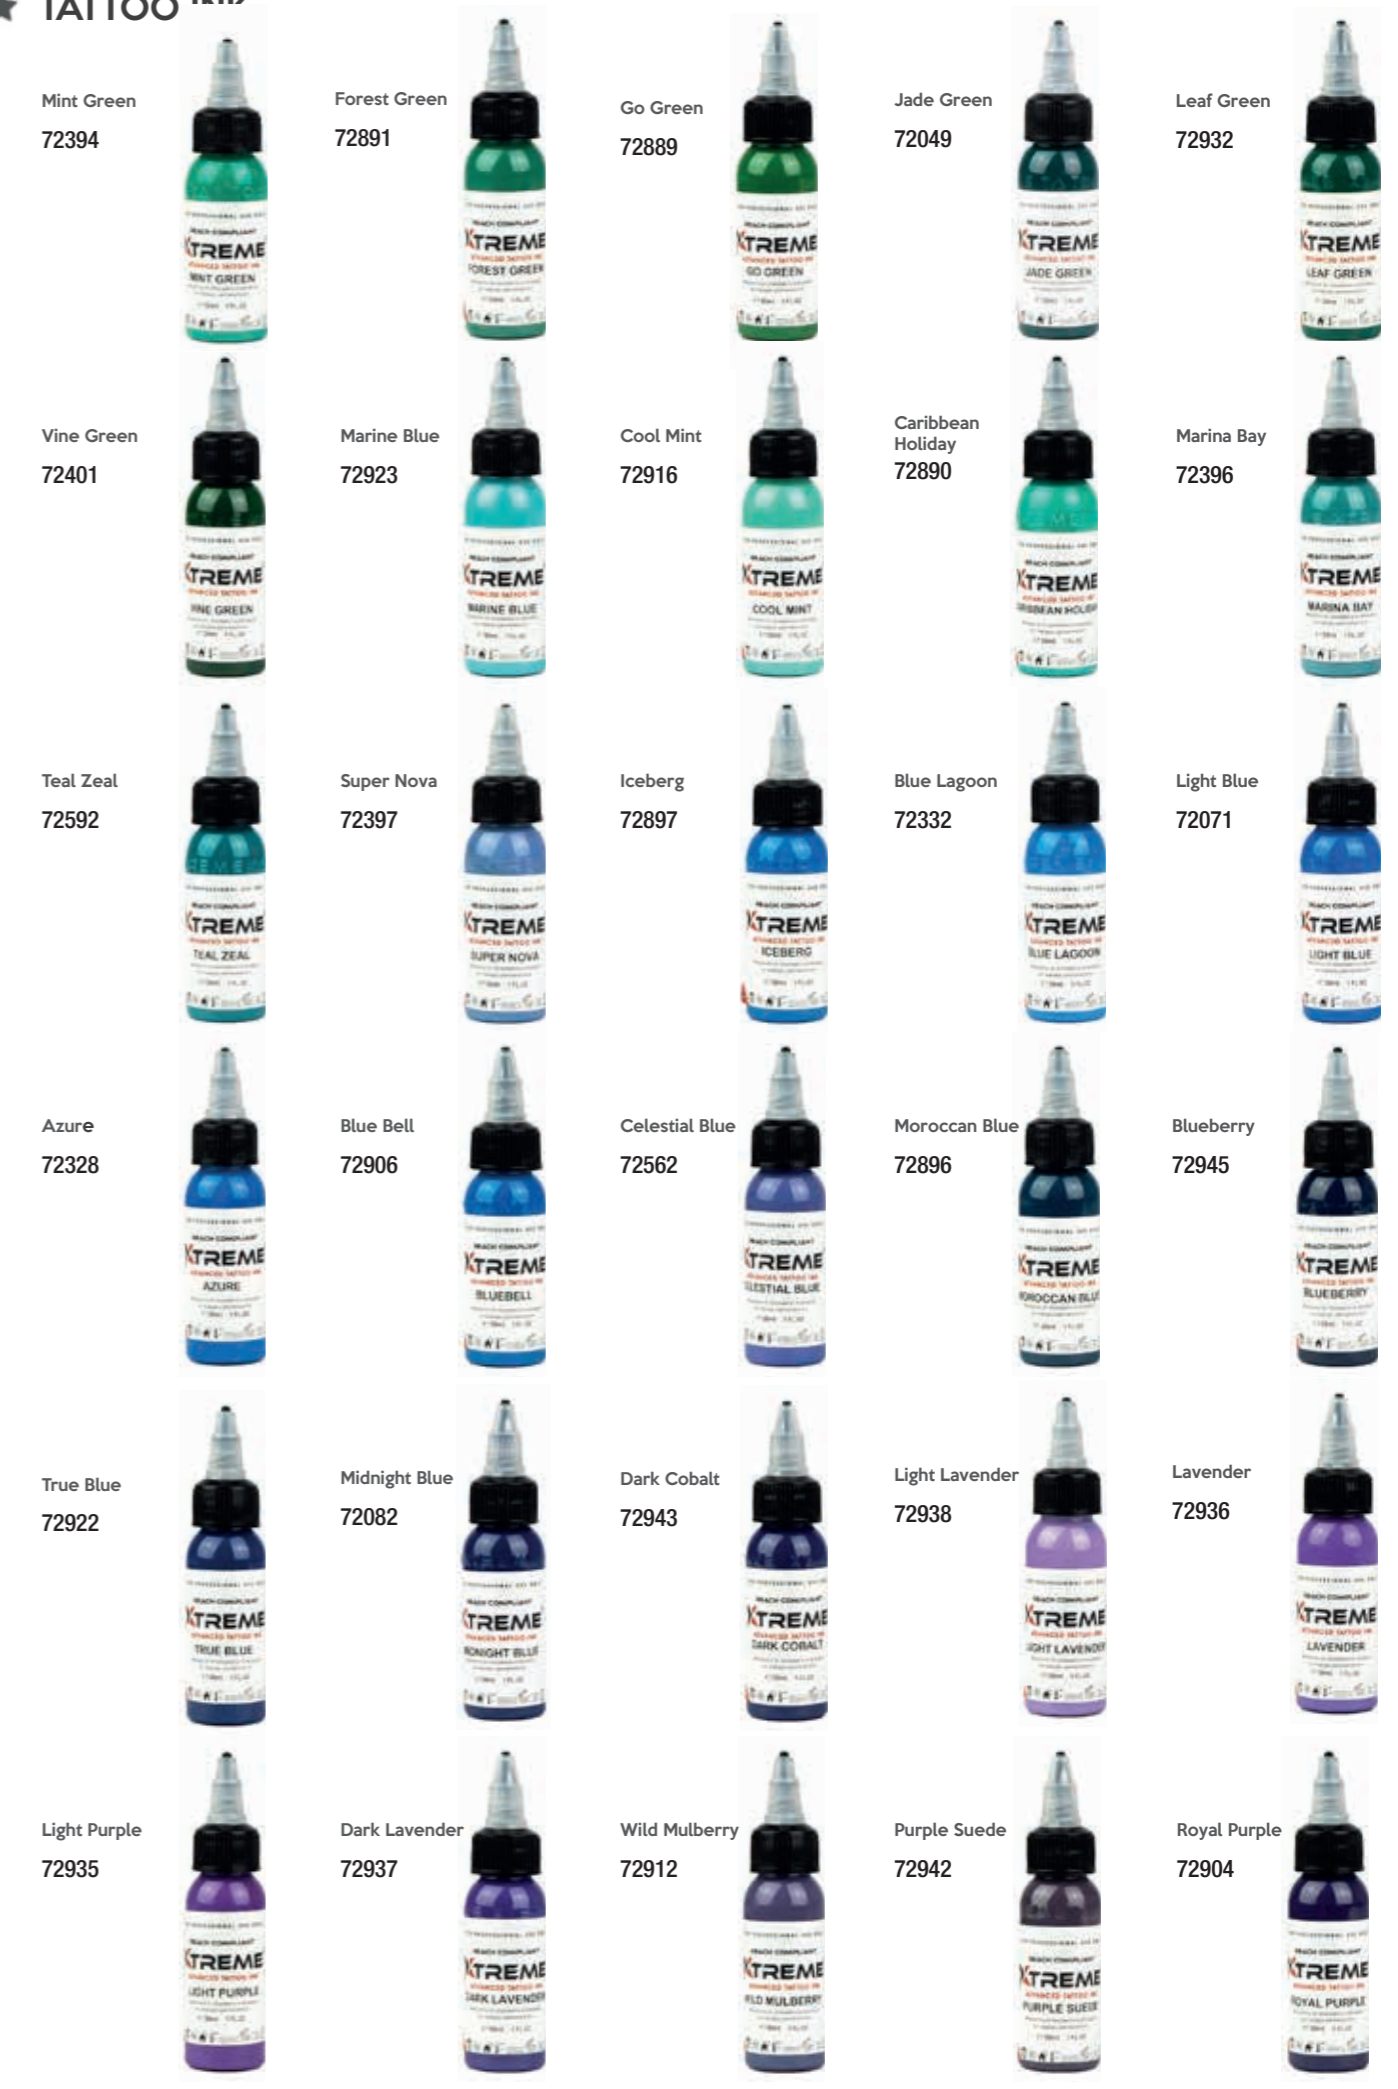

ABOUT

Xtreme Ink Farben werden acrylfrei auf Wasserbasis hergestellt. 100% vegan. Die Farben haben eine sehr hohe Viskosität. Made in the USA.

Xtreme Ink colors are water-based and acrylic-free. 100% vegan. The colors have a very high viscosity. Made in the USA.

30 ml **18,00 €**